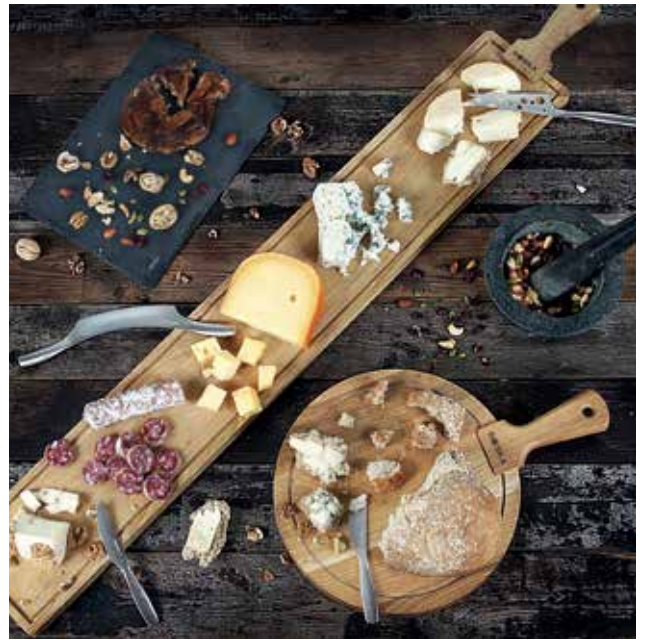

¥9,200 730×150×H20 (3) <CN>

*New*

**QY-6607**

フレンズ チーズ&タパスボード XL

¥16,000 1130×150×H20 (1) <CN>