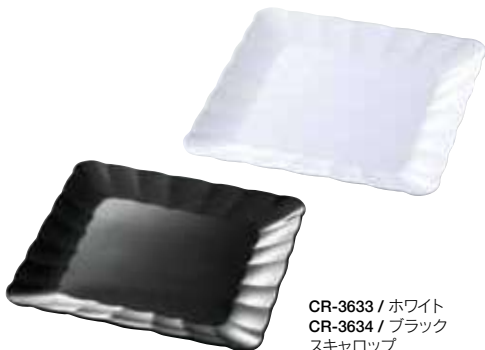

## MEGA BOWL

持ち手部分拡大図

*New*  
**CR-6545**  
 テラ  
 ケーキサーバー  
 ¥2,600  
 L280 (12) <CN>

*New*  
**QX-6584**  
 メガボウル オーバル ホワイト  
 ¥28,000 800×595×H177 (1) <CN>

## カーライルディスプレイウェアは…

- ・軽量で破損に強く、女性にも扱いやすい
- ・デパ地下などで料理を華やかに演出
- ・海外仕様のビッグサイズが豊富

## SCALLOPED

CR-3641 / ホワイト  
CR-3642 / ブラック  
スカロップ レクタングルトレー S  
¥7,400  
495×320×H50  
(4) <CN>

CR-3643 / ホワイト  
CR-3644 / ブラック  
スカロップ レクタングルトレー M  
¥9,300  
571×368×H50  
(4) <CN>

CR-3645 / ホワイト  
CR-3646 / ブラック  
スカロップ レクタングルトレー L  
¥12,000  
622×469×H50  
(4) <CN>