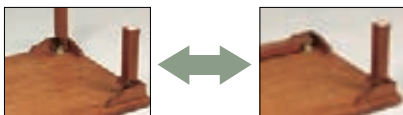

収納便利な折り畳み脚

直送 商品はメーカーから直送の為、運賃は別途請求になります。*⑦~⑩の商品は、掛率が異なりますのでご注意ください。
地域、数量により一括納品困難な場合がございますので、ご了承下さい。

テーブル