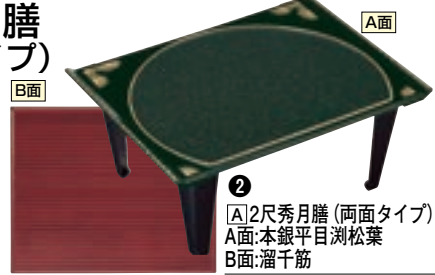

B面: 朱天黒

セット ¥12,650 (54×52×25.2) 梱10

1-25-5 盆のみ ¥8,400

※写真は新足を使用しています。

お膳

31-847 2尺秀月膳・2尺長手雅膳・2尺長手宝生膳・2尺長手桃山膳・宴膳

2尺秀月膳
(両面タイプ)

①
A]2尺秀月膳 (両面タイプ) 足 唐草
A面:金梨地洩松葉
B面:溜千筋
セット ¥18,000 (62×47.7×26.7) 櫃10
1-21-1 盆のみ ¥11,200 (57.5×46.5×1.3)
1-20-1B 足のみ ¥6,800 (雅足)

②
A]2尺秀月膳 (両面タイプ) 足 天アジロ
A面:本銀平目洩松葉
B面:溜千筋
セット ¥18,800 (62×47.7×26.7) 櫃10
1-21-2 盆のみ ¥12,600 (57.5×46.5×1.3)
1-20-1A 足のみ ¥6,200 (雅足)

③
A]2尺長手雅膳 (両面タイプ) 足 天アジロ
A面:濃緑石目天金 強化塗
B面:金梨地洩黒
セット ¥14,900 (62×47.7×26.7) 櫃10
1-20-1 盆のみ ¥8,700 (57.5×46.5×1.3)