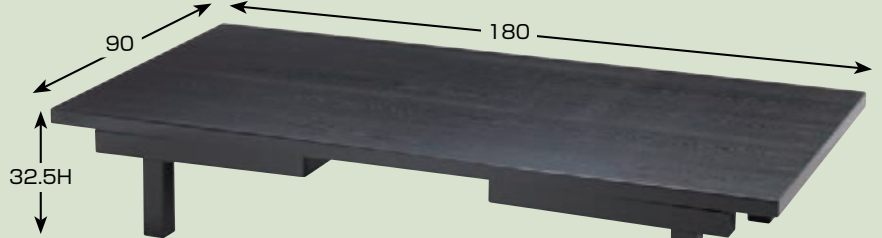

裏面

② A-3-94A

☒ 木製テーブル座卓 8本脚

6人膳 メラミン黒木目 ずり脚(□型) 幕板なし

¥160,000

(180×90×H60/H32.5)

地域、数量により一括納品困難な場合がございますので、ご了承下さい。

家具