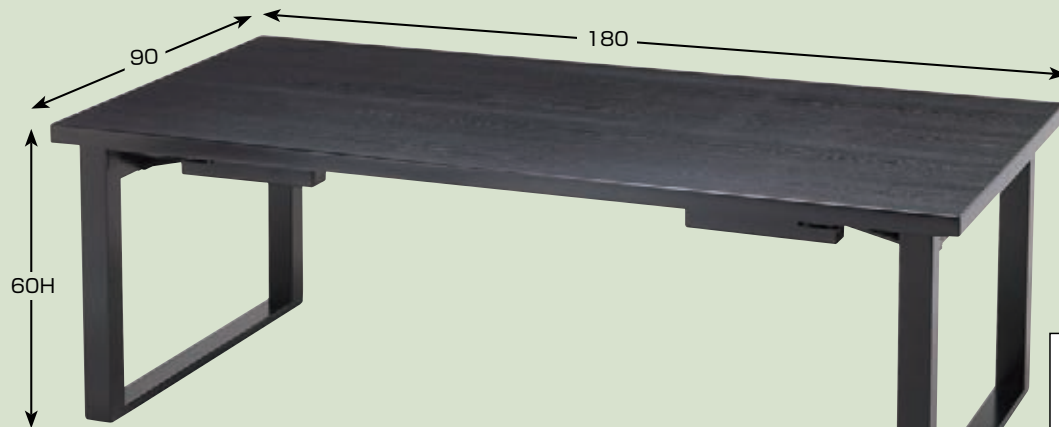

裏面

② A-3-94A

☒ 木製テーブル座卓 8本脚

6人膳 メラミン黒木目 ずり脚(□型) 幕板なし

¥160,000

(180×90×H60/H32.5)

地域、数量により一括納品困難な場合がございますので、ご了承下さい。

家具