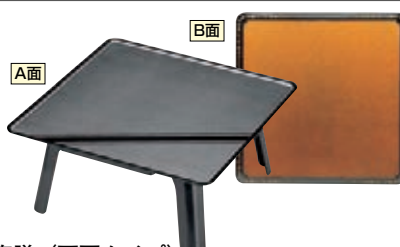

⑯
A]宴膳 (両面タイプ)
A面:シルバー石目ライン 強化塗
B面:梨地洩黒唐草
セット ¥14,400 (56×56×25.4) 櫃10
1-27-2 盆のみ ¥9,900