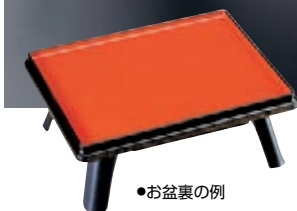

D.X 百万石膳 (片面タイプ)

① 1-22-1A

A 大和足

¥3,600 梱20
(51.2×39.2×18.3)

② 1-22-1B

A 新足

¥4,250 梱20
(50.7×38.6×23)

③ 1-22-1C

A 高足 30H

¥4,900 梱10
(51.5×39.5×30.5)

④ 1-22-1D

A 高足 40H

¥5,900 梱10
(54×42×40)

⑤ 1-24-5A

A 殿様足 黒塗

¥9,800 梱5
(63×51×23)

●写真の様に積み重ねて収納が出来ます。
足は5種類あり、高さが違いますので用途に合わせて、お選び下さい。

⑦ A D.X百万石膳 金梨地洩唐草 新足

セット ¥11,550 (60.5×48.5×25.2) 梱10

1-24-1 盆のみ ¥7,300

⑧ A D.X百万石膳 玉虫石目洩唐草 強化塗 新足

セット ¥12,150 (60.5×48.5×25.2) 梱10

1-24-2 盆のみ ¥7,900

⑥ A D.X百万石膳 金梨地洩唐草 殿様足

セット ¥17,100 (63×51×27.5) 梱5

1-24-1 盆のみ ¥7,300

新百万石膳 (両面タイプ)

従来より足が高くなりました。

足の高さが4種類あります。お好みのタイプをお選び下さい。

●お盆同士積み重ねOK

●足同士積み重ねOK

⑨ 1-22-1A

A 大和足

¥3,600 梱20
(51.2×39.2×18.3)

⑩ 1-22-1B

A 新足

¥4,250 梱20
(50.7×38.6×23)

⑪ 1-22-1C

A 高足 30H

¥4,900 梱10
(51.5×39.5×30.5)

A面

B面

⑫ A 新百万石膳

(両面タイプ) 新足

A面: グリーン乾漆

B面: 朱乾漆天黒

セット ¥10,750 (54×52×25.2) 梱10

1-25-1 盆のみ ¥6,500

A面

B面

⑬ A 新百万石膳

(両面タイプ) 新足

A面: 雲梨地

B面: 金梨地天黒

セット ¥11,050 (54×52×25.2) 梱10

1-25-2 盆のみ ¥6,800

●お盆裏の例

A面

B面

⑭ A 新百万石膳

(両面タイプ) 新足

A面: 合作牡丹天朱

B面: 茶石目天黒 強化塗

セット ¥12,550 (54×52×25.2) 梱10

1-25-3 盆のみ ¥8,300

A面

B面

⑮ A 新百万石膳

(両面タイプ) 新足

A面: 朱に総菊天アジロ洩総菊

B面: 金梨地天黒

セット ¥12,550 (54×52×25.2) 梱10

1-25-4 盆のみ ¥8,300

A面

B面

⑯ A 新百万石膳

(両面タイプ) 新足

A面: ツイシュ

B面: 朱天黒

セット ¥12,650 (54×52×25.2) 梱10

1-25-5 盆のみ ¥8,400

※写真は新足を使用しています。

お膳