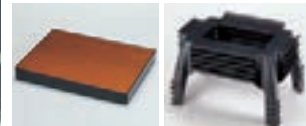

2尺長手桃山膳 (片面タイプ)

●写真の様に積み重ねて収納が出来ます。