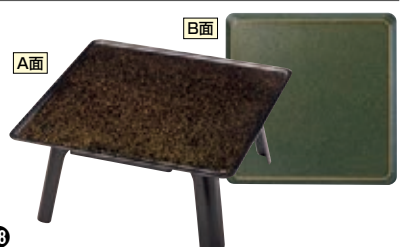

●写真の様に積み重ねて収納が出来ます。

⑭ 1-27-1A
A]宴足 ¥4,500 櫃20

⑮
A]宴膳 (両面タイプ)
A面:銀梨地額洩黒
B面:牡丹石目天金 強化塗
セット ¥14,100 (56×56×25.4) 櫃10
1-27-1 盆のみ ¥9,600

⑯
A]宴膳 (両面タイプ)
A面:シルバー石目ライン 強化塗
B面:梨地洩黒唐草
セット ¥14,400 (56×56×25.4) 櫃10
1-27-2 盆のみ ¥9,900