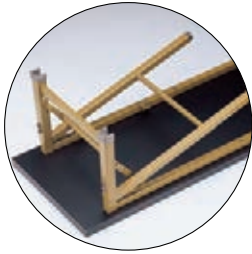

¥1,950,000 (150×90×H33)

地域、数量により一括納品困難な場合がございますので、ご了承下さい。

テーブル

木製 和・洋兼用テーブル・会議用テーブル・板脚型テーブル 31-884

① 新宴会机メラミンチーク (ABS折足)
A-2-36 **¥64,500** (180×43×32.5)

2段階高さ調節式
足は折りたたみ式になっており、高さが33cmと70cmに調整できます。

② 和・洋式用テーブル メラミンチーク (共ブチ) 2段階高さ調整式
A-1-73 **¥64,500** (180×45×33-70)
A-1-74 **¥75,500** (180×60×33-70)