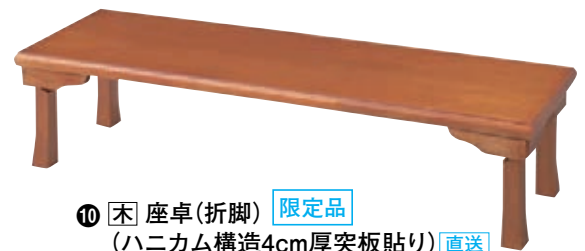

⑩ 木 座卓 (折脚) **限定品**
(ハニカム構造4cm厚突板貼り) **直送**
A-4-88 **¥27,600** (150×45×H34.5)
A-4-90 **¥32,000** (180×45×H34.5)

収納便利な折り畳み脚

直送 商品はメーカーから直送の為、運賃は別途請求になります。*⑦~⑩の商品は、掛率が異なりますのでご注意ください。
地域、数量により一括納品困難な場合がございますので、ご了承下さい。

テーブル