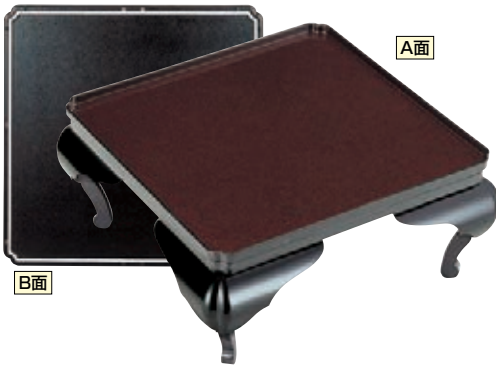

龍宮膳 (両面タイプ)

⑥ **A** 龍宮角膳 (両面タイプ)
A面:茶パール
B面:黒石目天銀強化塗
セット ¥18,000 (59×59×29.5)
1-33-6 盆のみ ¥9,000 (54.8×54.8×3) 櫃10
1-33-6A 足のみ 黒塗 ¥9,000 櫃5