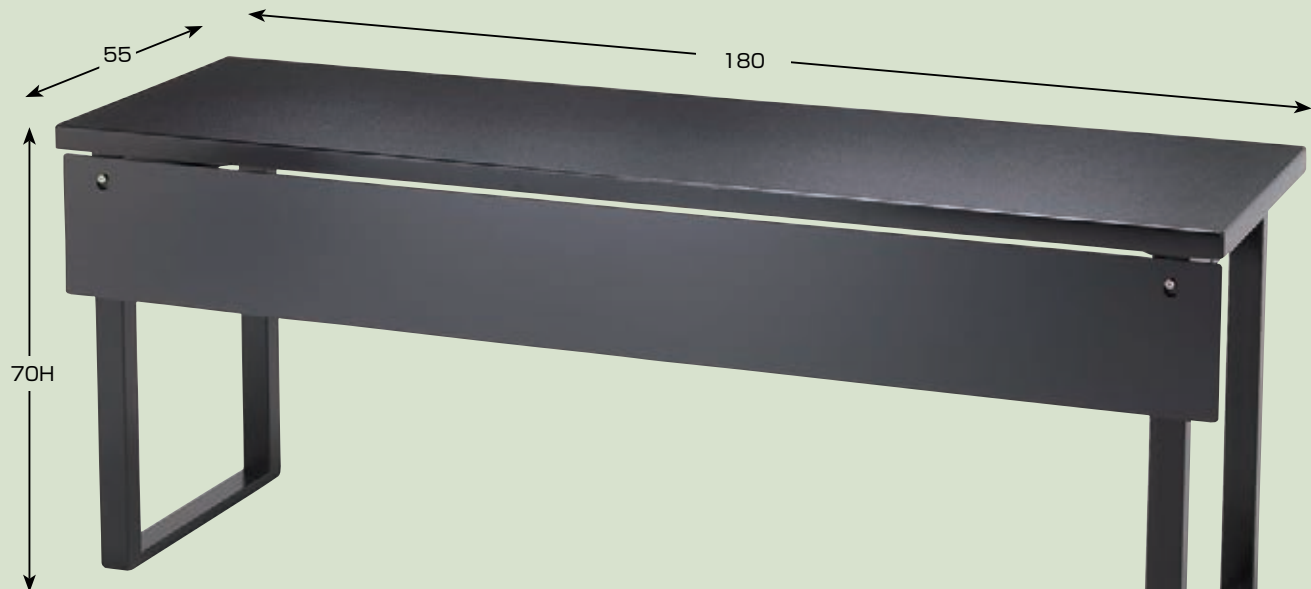

① A-4-51A

☑ 木製テーブル 4本脚

4人膳 メラミン黒木目 ずり脚(L型) 幕板なし

¥142,000

(150×90×H70)

裏面

② A-4-46B

☑ 木製テーブル 4本脚

3人膳 メラミン黒乾漆 ずり脚(L型) 幕板付

¥102,500

(180×55×H70)

○幕板付きなので、お客様の足元の目かくしになります。

地域、数量により一括納品困難な場合がございますので、ご了承下さい。

家具