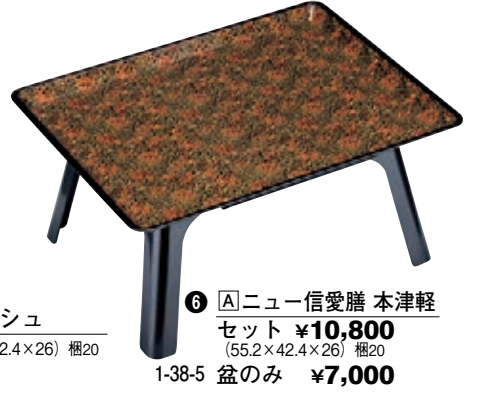

31-851 ニュー信愛膳・やまびこ膳・加賀膳・手付大名膳

ニュー信愛膳(片面タイプ)

2尺長手やまびこ膳(片面タイプ)

●写真の様に積み重ねて
収納が出来ます。

加賀膳(片面タイプ)

●足同士積み重ねOK

●お盆同士積み重ねOK

手付大名膳(片面タイプ)

●足同士積み重ねOK

●お盆同士積み重ねOK

お膳