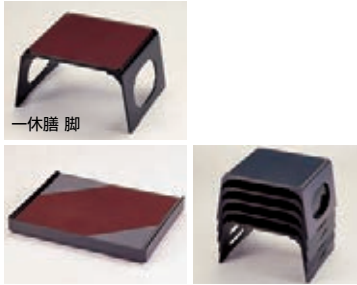

31-843 一休膳【2尺・2尺1寸・尺8寸】(片面タイプ)

※脚は尺8寸・2尺・2尺1寸共通です。

●写真の様に積み重ねて収納が出来ます。