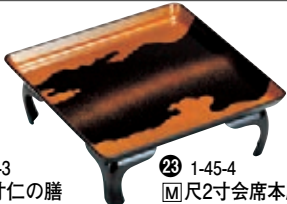

⑳ A尺2寸角膳 雲梨地
セット ¥4,850 (36×36×15) 梱20
1-45-10 盆のみ ¥2,000

㉑ A尺2寸角膳用足
1-45-2 ([1-73-20][1-45-10]用足)
¥2,850 (35.5×35.5×13.6) 梱30

仁の膳

㉑ A-2-29
M尺0寸角仁の膳 黒内朱天黒
¥3,150 (30×30×4.6) 梱40

㉒ A-2-30
M尺2寸角仁の膳 黒内朱天黒
¥3,700 (36.1×36.1×5) 梱40

㉓ A-2-31
M尺2寸角厚型仁の膳 黒内朱天黒
¥4,050 (36.1×36.1×6.3) 梱30

お膳

㉒ 1-45-3
M尺0寸仁の膳 雲梨地 (ネジ足)
¥4,150 (30×30×8.5) 梱40

㉓ 1-45-4
M尺2寸会席本膳 雲梨地 (ネジ足)
¥4,650 (36.6×36.6×13) 梱30

㉔ 1-45-5
M尺0寸仁の膳 金梨地 (ネジ足)
¥4,150 (30×30×8.5) 梱40