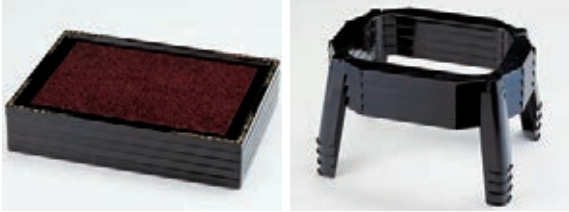

正面

手前

⑦ A花車膳
グリーン石目天アジロ強化塗
脚 黒塗

セット ¥20,300 (68.9×53.3×29.2) 梱5
1-19-2 盆のみ ¥11,300 梱10

⑧ A脚 黒塗
1-19-1A ¥9,000 梱10

⑨ A脚 ツタ唐草
1-19-1B ¥10,000 梱10

●写真の様に積み重ねて収納が出来ます。

31-845 大和膳(片面タイプ)

従来の「大和足」に加え、「新足」「高足」がプラスされ、4種類となりました。ご希望によりお選び下さい。

●写真の様に積み重ねて収納が出来ます。収納に場所をとりません。

- ① A大和足**
1-22-1A **¥3,600**
(51.2×39.2×18.3) 梱20
- ② A新足**
1-22-1B **¥4,250**
(50.7×38.6×23) 梱20
- ③ A高足 30H**
1-22-1C **¥4,900**
(51.5×39.5×30.5) 梱10
- ④ A高足 40H (中高椅子用)**
1-22-1D **¥5,900**
(54×42×40) 梱10