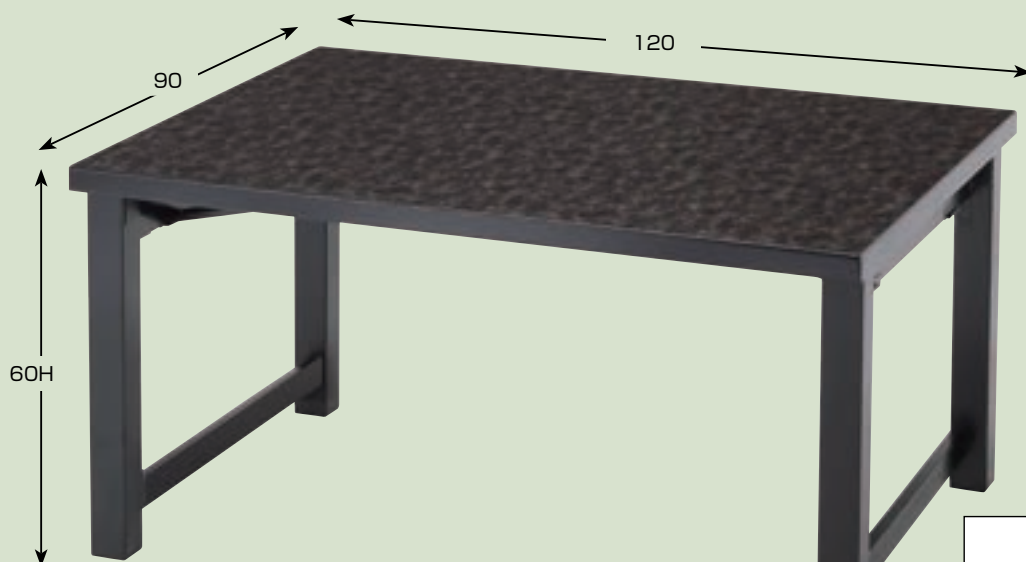

31-865 木製テーブル

① A-4-32B
☒ 木製テーブル 4本脚
対面2人膳 メラミン黒乾漆
¥104,000
(90×90×H60)
※折脚(回り脚)

天板柄(唐彩)

② A-1-93F
☒ 木製テーブル 4本脚
4人膳 メラミン唐彩(H型脚)
¥130,000
(120×90×H60)

地域、数量により一括納品困難な場合がございますので、ご了承下さい。

家具