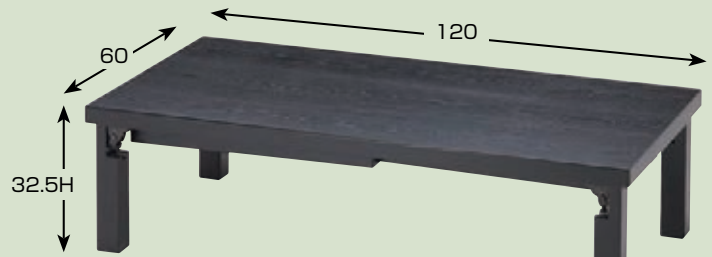

① A-1-31A

☒ 木製テーブル座卓 8本脚
2人膳 メラミン黒木目(H型脚) 幕板なし

¥97,500

(120×60×H60/H32.5)

※互い違い脚(873ページ参照)