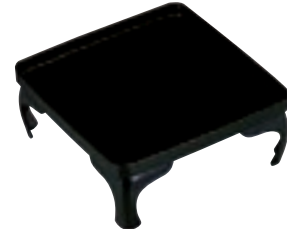

⑦ A尺0寸胴張仁の膳 黒 (猫足型)
A-1-3 ¥4,100 (30.3×30.3×12.5) 梱10