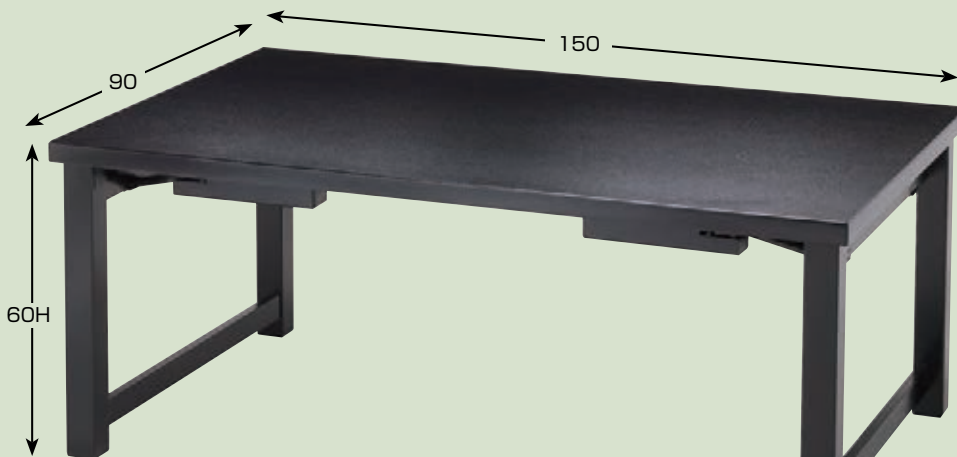

② A-1-36B

☒ 木製テーブル座卓 8本脚
4人膳 メラミン黒乾漆(H型脚) 幕板なし

¥159,500

(150×90×H60/H32.5)