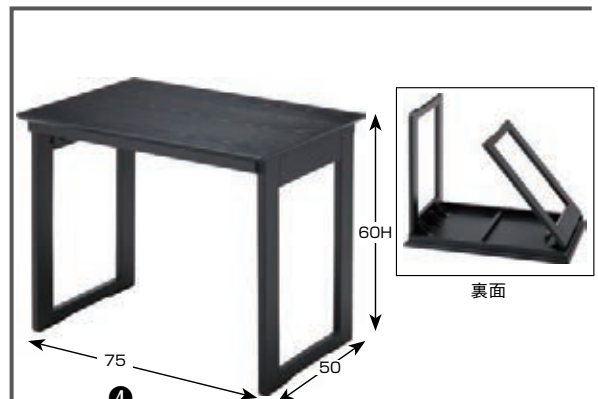

- ④ A-11-39 ☒ 一人用 朝倉膳 黒木目 SH35用
  ¥20,500 (75×50×H60) 限定品
- A-11-40 ☒ 一人用 足利膳 黒木目(高級) SH35用
  ¥59,000 (75×50×H60)