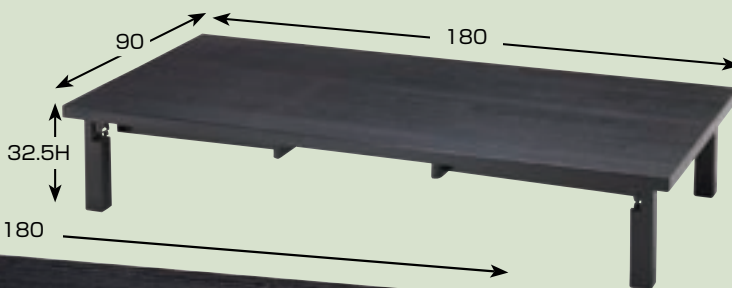

② A-4-4A

☒ 木製テーブル座卓 8本脚

6人膳 メラミン黒木目 新ずり脚(Ⅱ型) 幕板なし

¥160,000

(180×90×H60/H32.5)