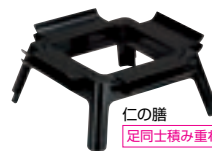

㉓ A-2-31
M尺2寸角厚型仁の膳 黒内朱天黒
¥4,050 (36.1×36.1×6.3) 梱30

お膳

㉒ 1-45-3
M尺0寸仁の膳 雲梨地 (ネジ足)
¥4,150 (30×30×8.5) 梱40

㉓ 1-45-4
M尺2寸会席本膳 雲梨地 (ネジ足)
¥4,650 (36.6×36.6×13) 梱30

㉔ 1-45-5
M尺0寸仁の膳 金梨地 (ネジ足)
¥4,150 (30×30×8.5) 梱40

㉕ 1-45-6
M尺2寸会席本膳 金梨地 (ネジ足)
¥4,650 (36.6×36.6×13) 梱30

㉖ 1-45-1
A尺0寸角膳用足 ([1-73-18][1-45-9]用足)
¥2,450 (30×30×10.7) 梱40

喰初膳

⑳ A-2-27
お喰初膳セット 総朱 (男の子用)
¥11,900 梱10
A 喰初膳 (27.7×27.7×5.8)
A 飯椀 (10φ×5.8)
A 汁椀 (9.3φ×7.2)
A 平椀 (11φ×5.6)
A つぼ椀 (8.5φ×6.4)
M 高槻 (8.4φ×5)