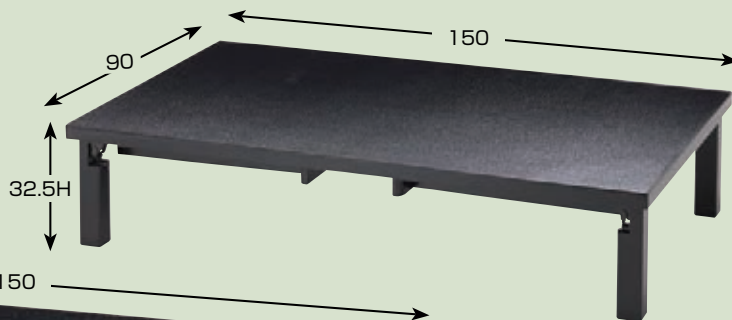

① A-4-8B

☒ 木製テーブル座卓 8本脚

4人膳 メラミン黒乾漆 新ずり脚(Ⅱ型) 幕板なし

¥159,500

(150×90×H60/H32.5)