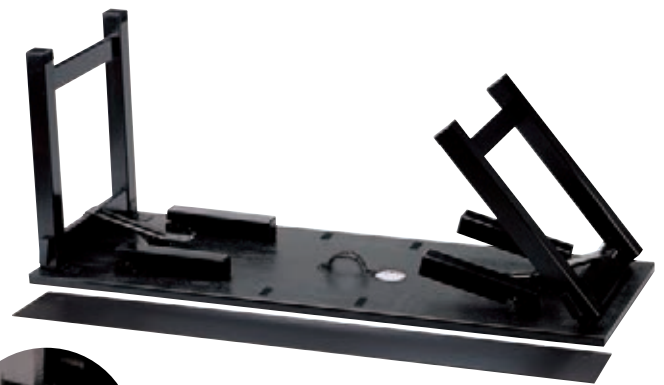

8本脚

脚を折りたたむと座卓に変身! 高さ2通り!

フックを下げることにより短脚は折りたためます。

↑ 幕板

すべての脚がワンタッチで、しかも確実に折りたたみできます。

座卓使用時に長い脚を固定する強力ストッパー。

地域、数量により一括納品困難な場合がございますので、ご了承下さい。

木製テーブル座卓(和洋兼用、高脚・低脚)8本脚・乾漆塗 31-874