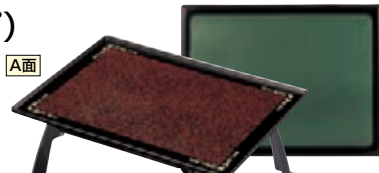

⑨
A]2尺長手宝生膳 (両面タイプ) 足 唐草
A面:グリーン石目洩黒 強化塗
B面:茶石目天黒 強化塗
セット ¥18,650 (59.5×47.5×26.5) 櫃10
1-21-4 盆のみ ¥8,450 (55×43×1.6)

2尺長手桃山膳 (片面タイプ)

●写真の様に積み重ねて収納が出来ます。

⑩ 1-26-1A
A]桃山足
¥5,500 櫃10

⑪ A-1-18
A]桃山高足
¥7,200 櫃10