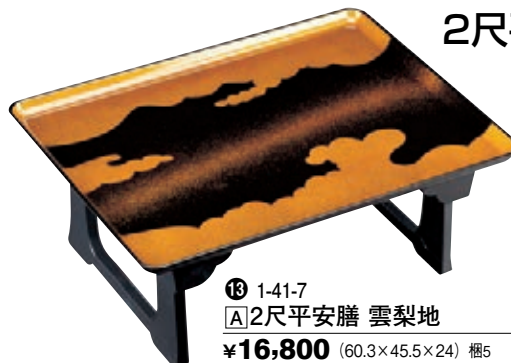

2尺平安膳

⑬ 1-41-7

【A】2尺平安膳 雲梨地

¥16,800 (60.3×45.5×24) 櫃5