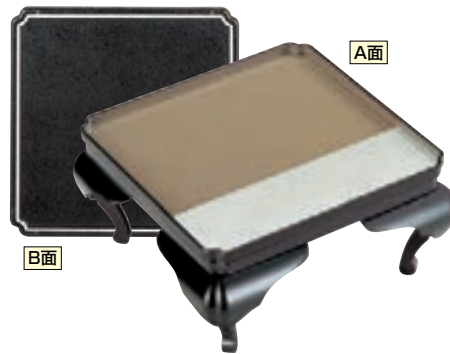

⑦ **A** 龍宮角仁の膳 (両面タイプ)
A面:グレー/シルバー塗り分け
B面:黒石目天銀強化塗
セット ¥13,400 (42.5×42.5×20.5)
1-33-7 盆のみ ¥7,100 (39.3×39.3×2.7) 櫃20
1-33-2A 足のみ 黒塗 ¥6,300 櫃5