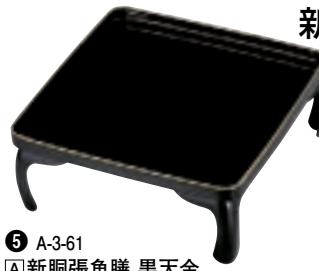

- 15** 1-43-5A 2尺5寸角用高足 黒石目 ¥28,500 (74.9×74.9×H36.2) 櫃5
- 16** 1-43-5B 2尺5寸角用低足 黒石目 ¥28,500 (74.9×74.9×H26) 櫃5

17 **FRP** 2尺角膳 ツイシュ
セット ¥46,000
1-43-2 盆のみ ¥19,000 (60.5×60.5×2.5) 櫃5

18 **FRP** 2尺5寸角テーブル膳 ハード総茶石目
セット ¥64,000
1-43-5 盆のみ ¥35,500 (74.9×74.9×3.5) 櫃5

19 **FRP** 2尺5寸角テーブル膳 総堆朱
セット ¥71,800
1-43-6 盆のみ ¥43,300 (74.9×74.9×3.5) 櫃5

お膳

胴張膳・仁の膳・角両面膳・喰初膳 31-854

新胴張角膳

① A尺0寸胴張仁の膳 黒
1-44-1 ¥4,100 (30.3×30.3×13.7) 梱10

③ A尺0寸胴張仁の膳 朱天黒
1-44-2 ¥4,100 (30.3×30.3×13.7) 梱10