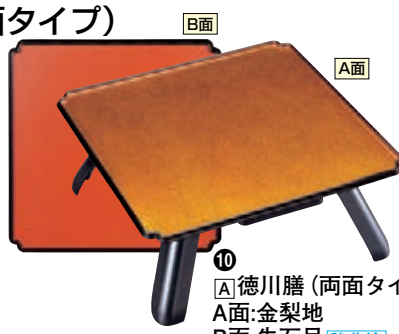

9 1-30-1A
A徳川足 ¥4,600 櫃20

10 A徳川膳 (両面タイプ)
A面:金梨地
B面:朱石目 [強化塗]
セット ¥13,000 (55×55×23) 櫃10
1-30-1 盆のみ ¥8,400