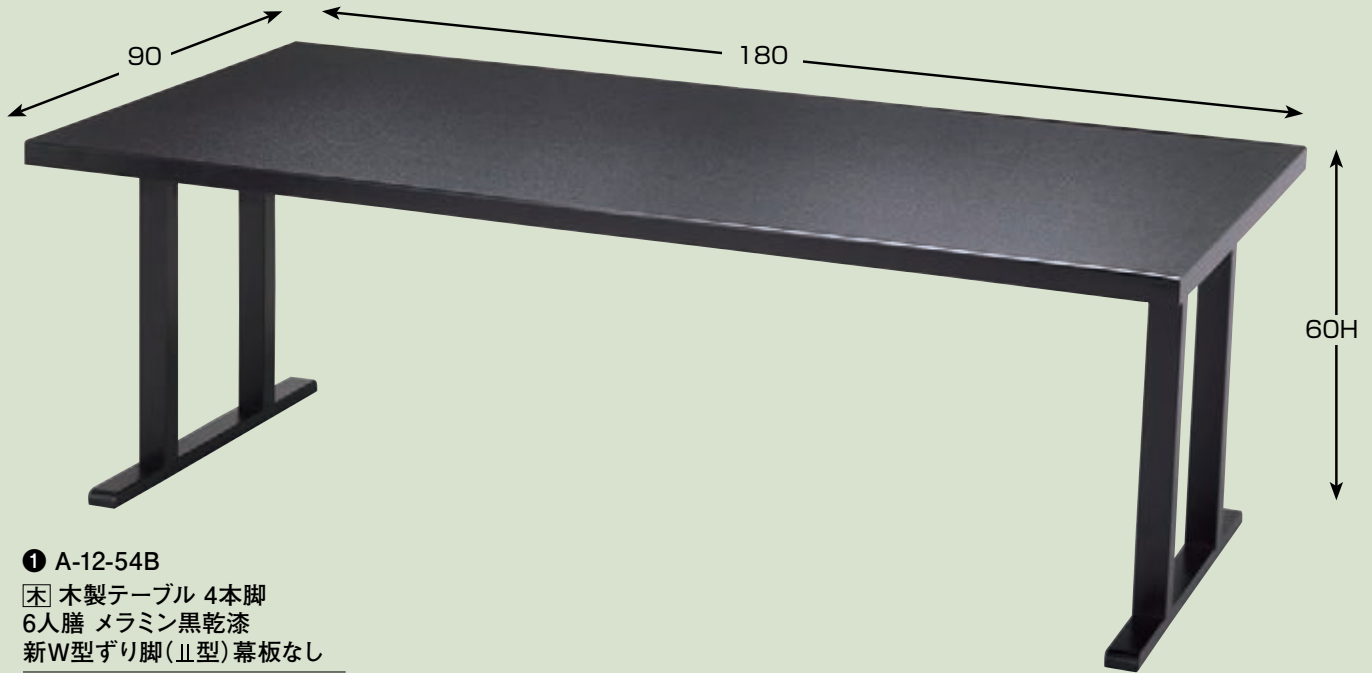

① A-12-54B

☒ 木製テーブル 4本脚
6人膳 メラミン黒乾漆
新W型ずり脚(⊥型) 幕板なし

¥148,500
(180×90×H60)