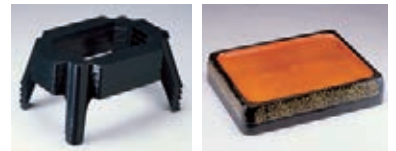

●写真の様に積み重ねて収納が出来ます。
足は5種類あり、高さが違いますので用途に合わせて、お選び下さい。