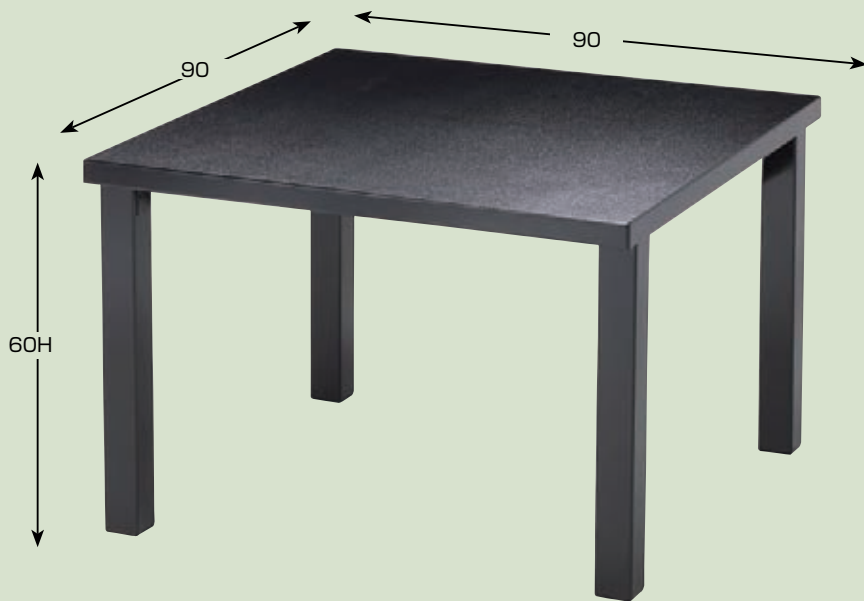

31-865 木製テーブル

天板柄(黒乾漆)

① A-4-32B
☒ 木製テーブル 4本脚
対面2人膳 メラミン黒乾漆
¥104,000
(90×90×H60)
※折脚(回り脚)