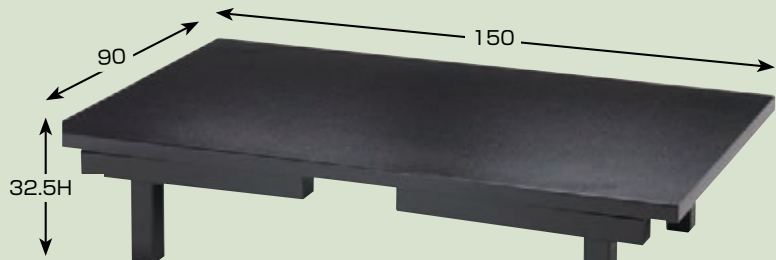

② A-1-36B

☒ 木製テーブル座卓 8本脚
4人膳 メラミン黒乾漆(H型脚) 幕板なし

¥159,500

(150×90×H60/H32.5)